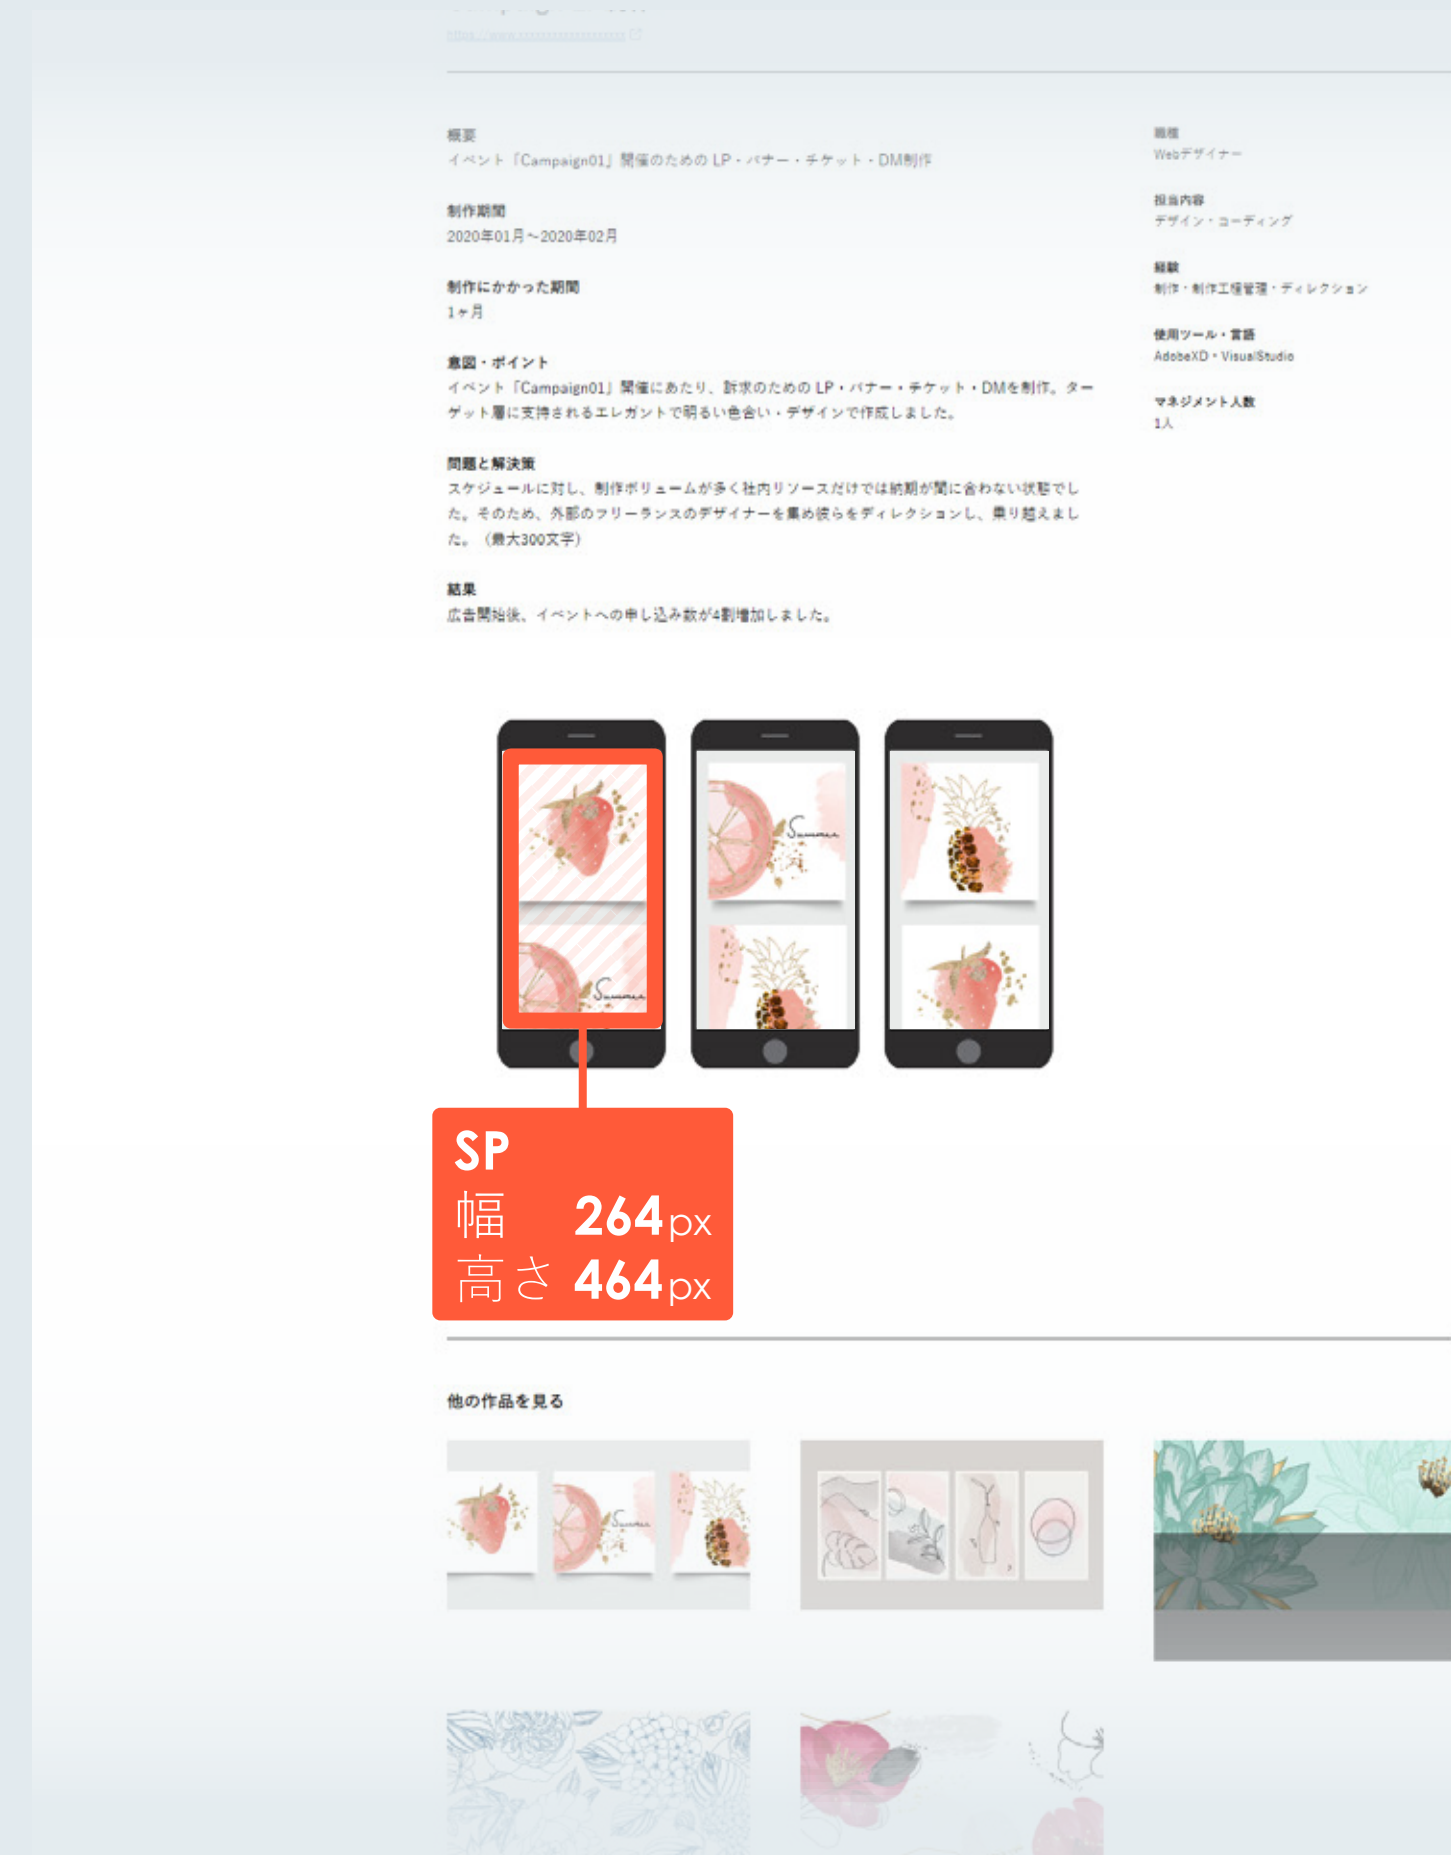

tablet
幅 720px
高さ 946px

SP
幅 288px
高さ 496px

< 作品一覧へ

他の作品を見る

ポートフォリオ > 作品 > 画像・動画などの追加（レイアウトA） > モバイル

設定

掲載イメージ

設定